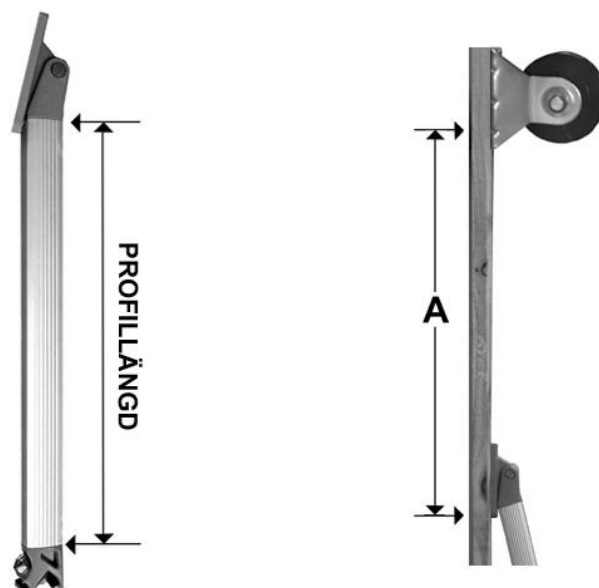

MONTERINGSVÄGLEDNING Simplex

ARM: ARCADE/
VILLAFRONT

- 1.** Fäst konsollerna på väggen. Se till att konsollerna hamnar i samma höjd och vinkel.
Konsoller, c/c= totalt byggmått - 33mm.

- 2.** Fäst dukröret i konsollerna.
Obs! Fjädrande bandruller. Fäst armarna på vägg enligt nedanstående tabell.

SPRÄNGSKISS

För att identifiera vilka armar du har, mät endast profillängden.

A-mått = Centrum nedre beslagsskruv till nedre armskruv.

PROFILLÄNGD	ARM	"A"
47 cm	60 cm	55 cm
57 cm	70 cm	65 cm
67 cm	80 cm	75 cm
77 cm	90 cm	85 cm
87 cm	100 cm	95 cm
97 cm	110 cm	105 cm
107 cm	120 cm	115 cm