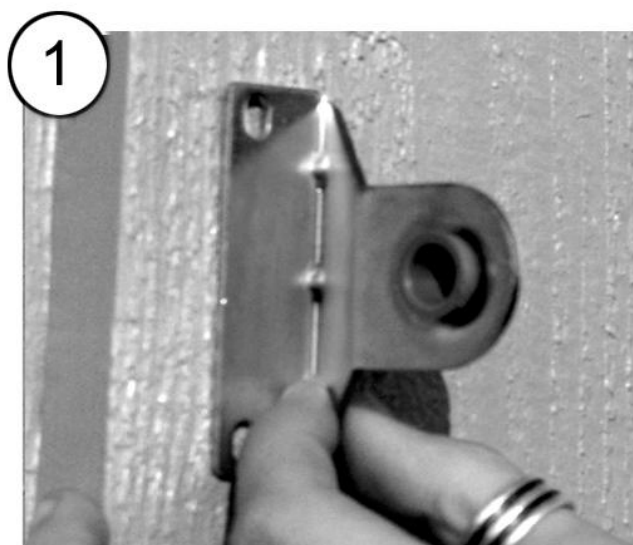

MONTERINGSVÄGLEDNING Simplex

ARM: ARCADE/
VILLAFRONT

- 1.** Fäst konsollerna på väggen. Se till att konsollerna hamnar i samma höjd och vinkel.
Konsoller, c/c= totalt byggmått - 33mm.

- 2.** Fäst dukröret i konsollerna.
Obs! Fjädrande bandruller. Fäst armarna på vägg enligt nedanstående tabell.

SPRÄNGSKISS

För att identifiera vilka armar du har, mät endast profillängden.

A-mått = Centrum nedre beslagsskruv till nedre armskruv.

PROFILLÄNGD	ARM	"A"
47 cm	60 cm	55 cm
57 cm	70 cm	65 cm
67 cm	80 cm	75 cm
77 cm	90 cm	85 cm
87 cm	100 cm	95 cm
97 cm	110 cm	105 cm
107 cm	120 cm	115 cm