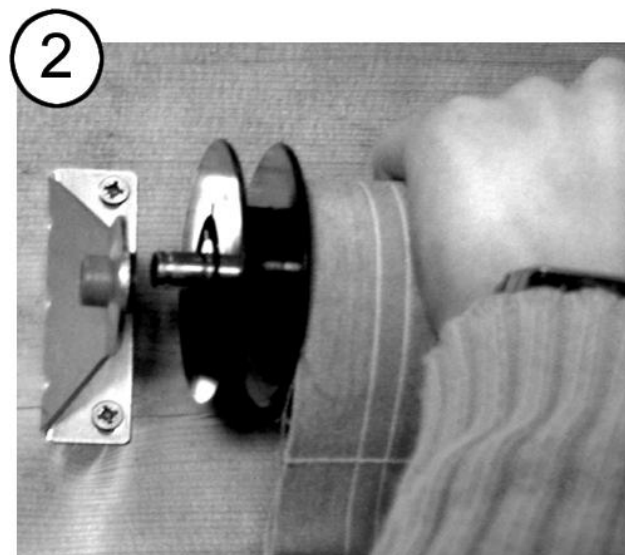

MONTERINGSVÄGLEDNING Simplex

ARM: ARCADE/
VILLAFRONT

- 1.** Fäst konsollerna på väggen. Se till att konsollerna hamnar i samma höjd och vinkel.
Konsoller, c/c= totalt byggmått - 33mm.

- 2.** Fäst dukröret i konsollerna.
Obs! Fjädrande bandruller. Fäst armarna på vägg enligt nedanstående tabell.

SPRÄNGSKISS

För att identifiera vilka armar du har, mät endast profillängden.

A-mått = Centrum nedre beslagsskruv till nedre armskruv.

PROFILLÄNGD	ARM	"A"
47 cm	60 cm	55 cm
57 cm	70 cm	65 cm
67 cm	80 cm	75 cm
77 cm	90 cm	85 cm
87 cm	100 cm	95 cm
97 cm	110 cm	105 cm
107 cm	120 cm	115 cm