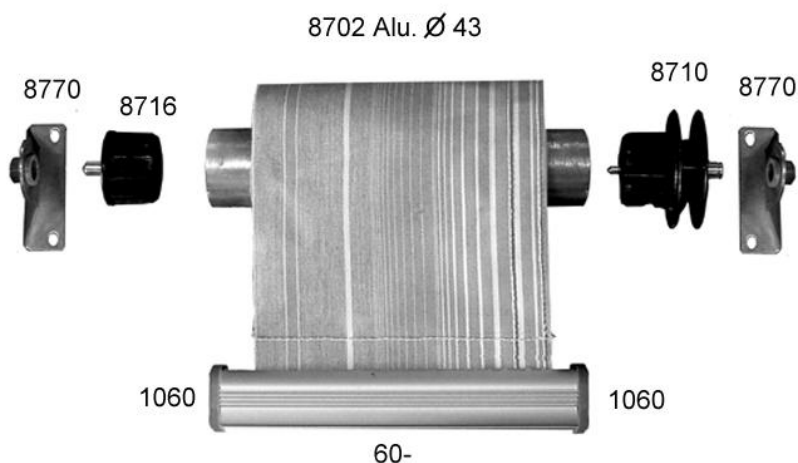

MONTERINGSVÄGLEDNING Simplex

ARM: ARCADE/
VILLAFRONT

- 1.** Fäst konsollerna på väggen. Se till att konsollerna hamnar i samma höjd och vinkel.
Konsoller, c/c= totalt byggmått - 33mm.

- 2.** Fäst dukröret i konsollerna.
Obs! Fjädrande bandruller. Fäst armarna på vägg enligt nedanstående tabell.

SPRÄNGSKISS

För att identifiera vilka armar du har, mät endast profillängden.

A-mått = Centrum nedre beslagsskruv till nedre armskruv.

PROFILLÄNGD	ARM	"A"
47 cm	60 cm	55 cm
57 cm	70 cm	65 cm
67 cm	80 cm	75 cm
77 cm	90 cm	85 cm
87 cm	100 cm	95 cm
97 cm	110 cm	105 cm
107 cm	120 cm	115 cm