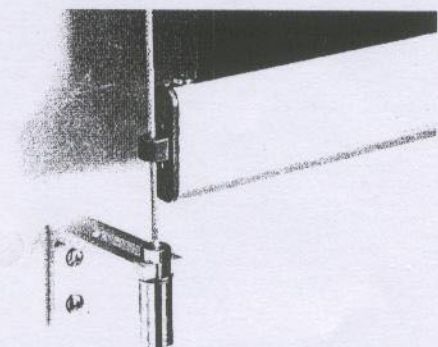

Wien Rullgardinsmarkis

Användningsområde:

Wien är en rullgardinsmarkis avsedd att monteras vid höga fönster eller där man av utrymmesskäl inte kan ha en fallarmsmarkis.

Reglage:

Wien regleras med hissband.

Beslag:

Markisbeslagen är av förzinkat stål och strängsprutat aluminium.

Profiler:

Frontprofilen är av strängpressat naturanodiserat aluminium. Valsrör i strängpressat aluminium.

Storlekar:

Maximal höjd: 2.5 m

Maximum bredd: 3.4 m

Ovanstående mått är rekommenderade maxmått som ej får överskridas.

Vi förbehåller oss rätten till konstruktionsändringar.

Wien regleras med hissband.

Underlisten löper i en lina på vardera sidan.