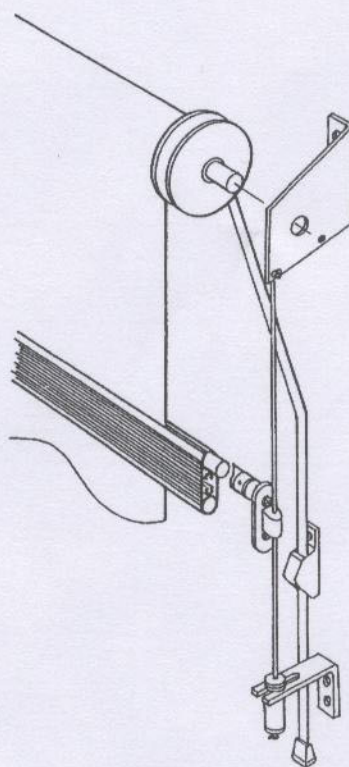

Wien Rullgardinsmarkis

Användningsområde:

Wien är en rullgardinsmarkis avsedd att monteras vid höga fönster eller där man av utrymmesskäl inte kan ha en fallarmsmarkis.

Reglage:

Wien regleras med hissband.

Beslag:

Markisbeslagen är av förzinkat stål och strängsprutat aluminium.

Profiler:

Frontprofilen är av strängpressat naturanodiserat aluminium. Valsrör i strängpressat aluminium.

Storlekar:

Maximal höjd: 2.5 m

Maximum bredd: 3.4 m

Ovanstående mått är rekommenderade maxmått som ej får överskridas.

Vi förbehåller oss rätten till konstruktionsändringar.

Wien regleras med hissband.

Underlisten löper i en lina på vardera sidan.