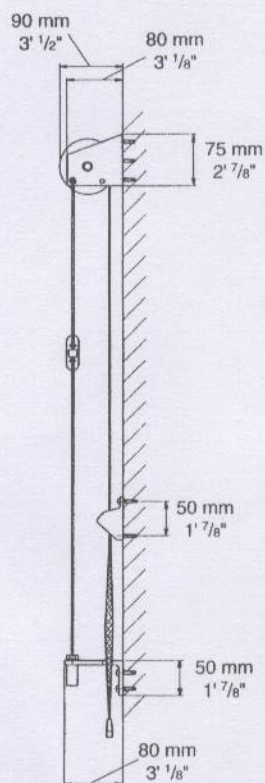

Beslag:

Markisbeslagen är av förzinkat stål och strängsprutat aluminium.

Profiler:

Frontprofilen är av strängpressat naturanodiserat aluminium. Valsrör i strängpressat aluminium.

Storlekar:

Maximal höjd: 2.5 m

Maximum bredd: 3.4 m

Ovanstående mått är rekommenderade maxmått som ej får överskridas.

Vi förbehåller oss rätten till konstruktionsändringar.

Wien regleras med hissband.

Underlisten löper i en lina på vardera sidan.