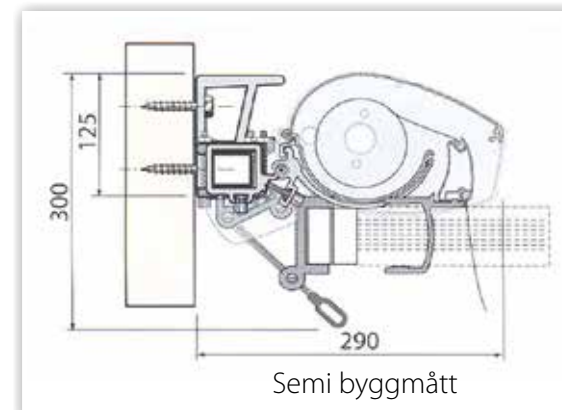

Det personliga

Valfrihet

TERRASSMARKISER

Svala fakta och heta argument

Några exempel på tillbehör:

Frontgardin, aluminium kassett, aluminium tak, motor, vindvakt, vindstag, LED belysning, värmare, vägg eller takbeslag.

Lunex är en nordisk tillverkare av markissystem och solskydd. Vi har sedan 1956 försett det nordiska solskyddsmarknaden med egenutvecklade produkter av hög kvalitet och god design.

Färdiga produkter säljs av ett rikstäckande återförsäljarnät i hela Norden. Tillverkarna av Lunex markiser har grundlig fackmässig kunskap om lämpliga måttanpassade lösningar just för era behov. Välkomna att kontakta närmaste återförsäljare med era önskemål!

Lunex är medlem i:

Människan och solen förenade,
en av världens äldsta symboler

Tillverkare - Återförsäljare