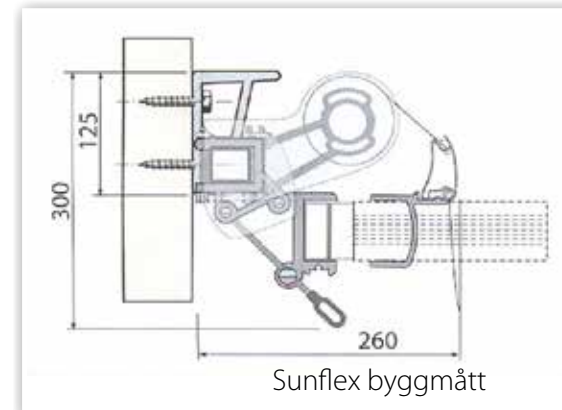

Det personliga

Valfrihet

TERRASSMARKISER

Svala fakta och heta argument

Några exempel på tillbehör:

Frontgardin, aluminium kassett, aluminium tak, motor, vindvakt, vindstag, LED belysning, värmare, vägg eller takbeslag.

Lunex är en nordisk tillverkare av markissystem och solskydd. Vi har sedan 1956 försett det nordiska solskyddsmarknaden med egenutvecklade produkter av hög kvalitet och god design.

Färdiga produkter säljs av ett rikstäckande återförsäljarnät i hela Norden. Tillverkarna av Lunex markiser har grundlig fackmässig kunskap om lämpliga måttanpassade lösningar just för era behov. Välkomna att kontakta närmaste återförsäljare med era önskemål!

Lunex är medlem i:

Människan och solen förenade,
en av världens äldsta symboler

Tillverkare - Återförsäljare