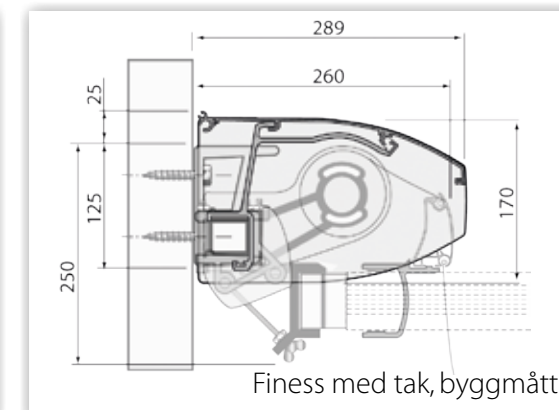

Det personliga

Valfrihet

TERRASSMARKISER

Svala fakta och heta argument

Några exempel på tillbehör:

Frontgardin, aluminium kassett, aluminium tak, motor, vindvakt, vindstag, LED belysning, värmare, vägg eller takbeslag.

Lunex är en nordisk tillverkare av markissystem och solskydd. Vi har sedan 1956 försett det nordiska solskyddsmarknaden med egenutvecklade produkter av hög kvalitet och god design.

Färdiga produkter säljs av ett rikstäckande återförsäljarnät i hela Norden. Tillverkarna av Lunex markiser har grundlig fackmässig kunskap om lämpliga måttanpassade lösningar just för era behov. Välkomna att kontakta närmaste återförsäljare med era önskemål!

Lunex är medlem i:

Människan och solen förenade,
en av världens äldsta symboler

Tillverkare - Återförsäljare