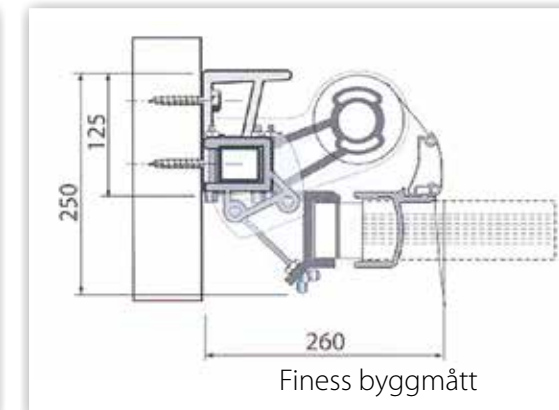

Det personliga

Valfrihet

TERRASSMARKISER

Svala fakta och heta argument

Några exempel på tillbehör:

Frontgardin, aluminium kassett, aluminium tak, motor, vindvakt, vindstag, LED belysning, värmare, vägg eller takbeslag.

Lunex är en nordisk tillverkare av markissystem och solskydd. Vi har sedan 1956 försett det nordiska solskyddsmarknaden med egenutvecklade produkter av hög kvalitet och god design.

Färdiga produkter säljs av ett rikstäckande återförsäljarnät i hela Norden. Tillverkarna av Lunex markiser har grundlig fackmässig kunskap om lämpliga måttanpassade lösningar just för era behov. Välkomna att kontakta närmaste återförsäljare med era önskemål!

Lunex är medlem i:

Människan och solen förenade,
en av världens äldsta symboler

Tillverkare - Återförsäljare